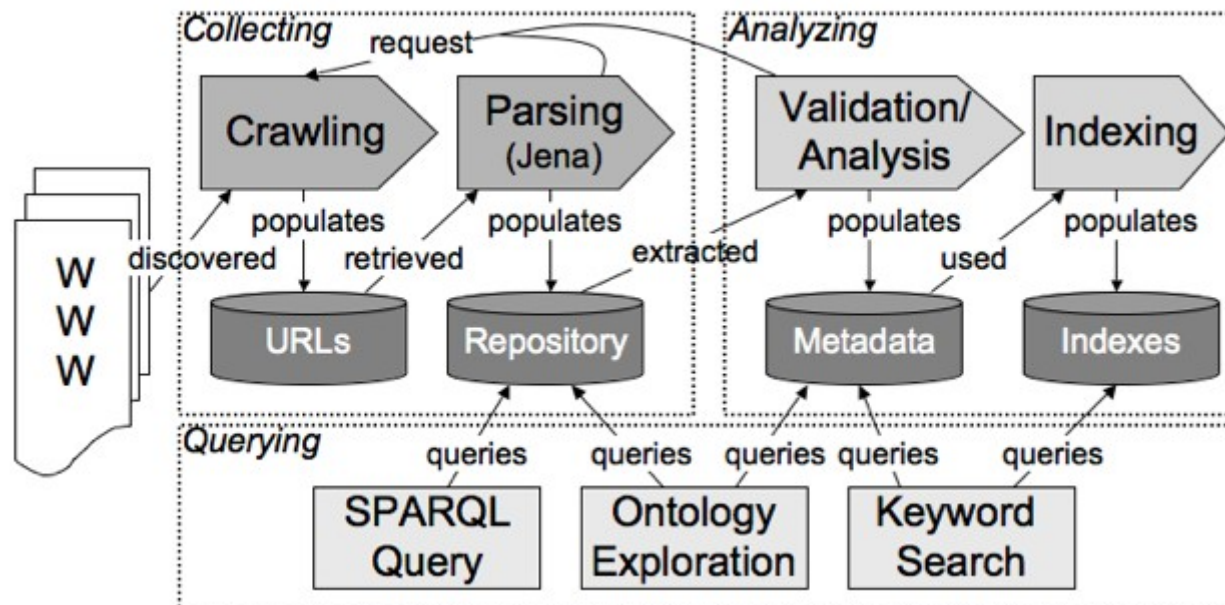

# Modellierung

Standardisierung der Struktur von Daten

- **FOAF** 

The FOAF logo consists of four overlapping circles in blue, red, green, and yellow, each with a simple face.

Modellierung von Sozialen Netzwerken Es können damit Informationen über Personen (und mehr) zusammengetragen und vernetzt werden.

- **Microformats**  microformats

The Microformats logo features a green square with a white 'L' shape inside, followed by the text "microformats".

HTML zur simplen Beschreibung von Semantik

- **Ontology Design Patterns**

Empfehlungen für den Aufbau von Ontologien

# Wissensdatenbanken

- **DBpedia**

Extrahiert Daten aus Wikipedia. Dabei werden die Daten mit anderen verbunden/gruppirt. Die Daten werden aus anderen Datensammlungen ausgelesen. Abfrage: SPARQL / RDF

- **Freebase**